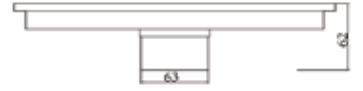

CHỤP THÔNG HƠI

THOÁT SÀN DÀI

THOÁT SÂN VƯỜN

THOÁT GÓC

THÔNG TẮC

MẶT CHẮN RÁC

LỖ THOÁT: CÂN | LỆCH

FD-10301