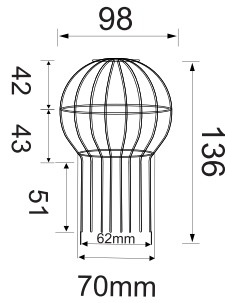

FD-2205

FD-04B

FD-50G

ĐỘ DÀY: 3mm  
SỐ THANH: 10

FD-75G (14 thanh)

FD-75G (16 thanh)

ĐỘ DÀY: 3mm  
SỐ THANH: 16

FD-160G (dày 3mm)