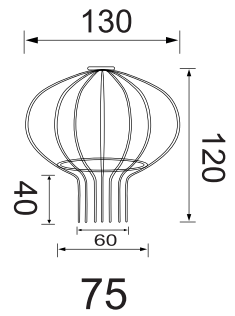

ĐỘ DÀY: 4mm
SỐ THANH: 13