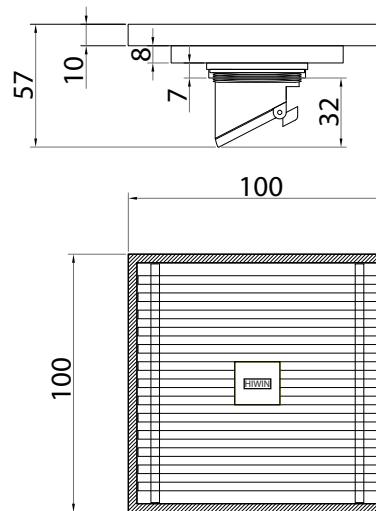

FD-1118  
100x100x4

Màu:  Crom  Đen  Vàng  Giả cổ

FD-1122  
100x100x4

Màu:  Crom  Đen  Vàng  Giả cổ

FD-1119  
100x100x4

Màu:  Crom  Đen  Vàng  Giả cổ

FD-1111  
100x100x4

Màu:  Crom  Đen  Vàng  Giả cổ