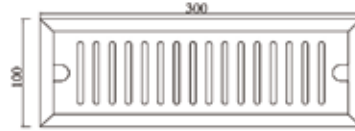

CHỤP THÔNG HƠI

THOÁT SÀN DÀI

THOÁT SÂN VƯỜN

THOÁT GÓC

THÔNG TẮC

MẶT CHẮN RÁC

LỖ THOÁT: CÂN | LỆCH

FD-10301