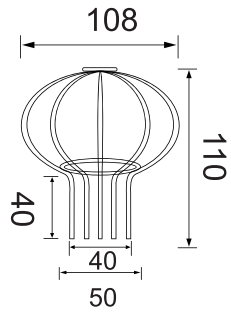

ĐỘ DÀY: 3mm  
SỐ THANH: 32

FD-110G

ĐỘ DÀY: 3mm  
SỐ THANH: 20

FD-160G (dày 3.6mm)

ĐỘ DÀY: 3.6mm  
SỐ THANH: 28

FD-50S

ĐỘ DÀY: 4mm  
SỐ THANH: 11

FD-75S