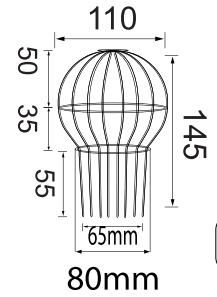

FD-2205

FD-04B

FD-50G

ĐỘ DÀY: 3mm  
SỐ THANH: 10

FD-75G (14 thanh)

FD-75G (16 thanh)

ĐỘ DÀY: 3mm  
SỐ THANH: 16

FD-160G (dày 3mm)