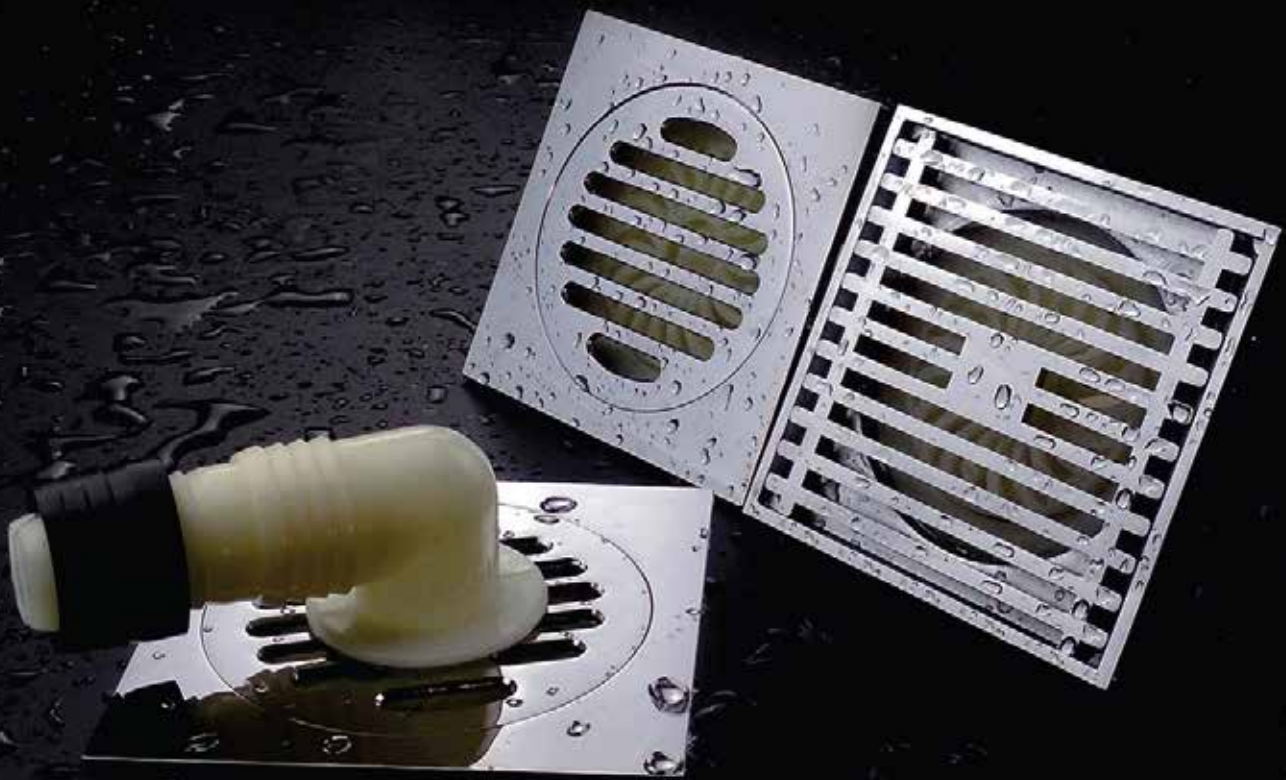

CẦU CHẮN RÁC

THOÁT NGANG

CHỤP THÔNG HƠI

THOÁT SÀN DÀI

THOÁT SÂN VƯỜN

THOÁT GÓC

THÔNG TẮC

MẶT CHẮN RÁC