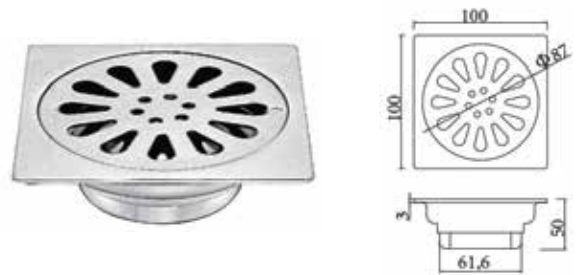

FD-8210

FD-8210A

FD-1221

FD-1222

FD-6322

FD-1001

**CƠ CHẾ THOÁT NƯỚC  
CHỐNG MÙI VƯỢT TRỘI**

**CHỨA NHIỀU NƯỚC  
NGĂN MÙI SIÊU VIỆT**