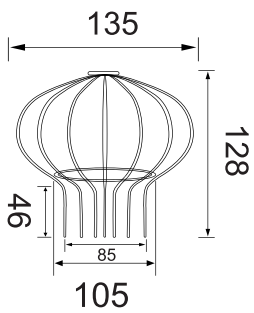

ĐỘ DÀY: 4mm
SỐ THANH: 15